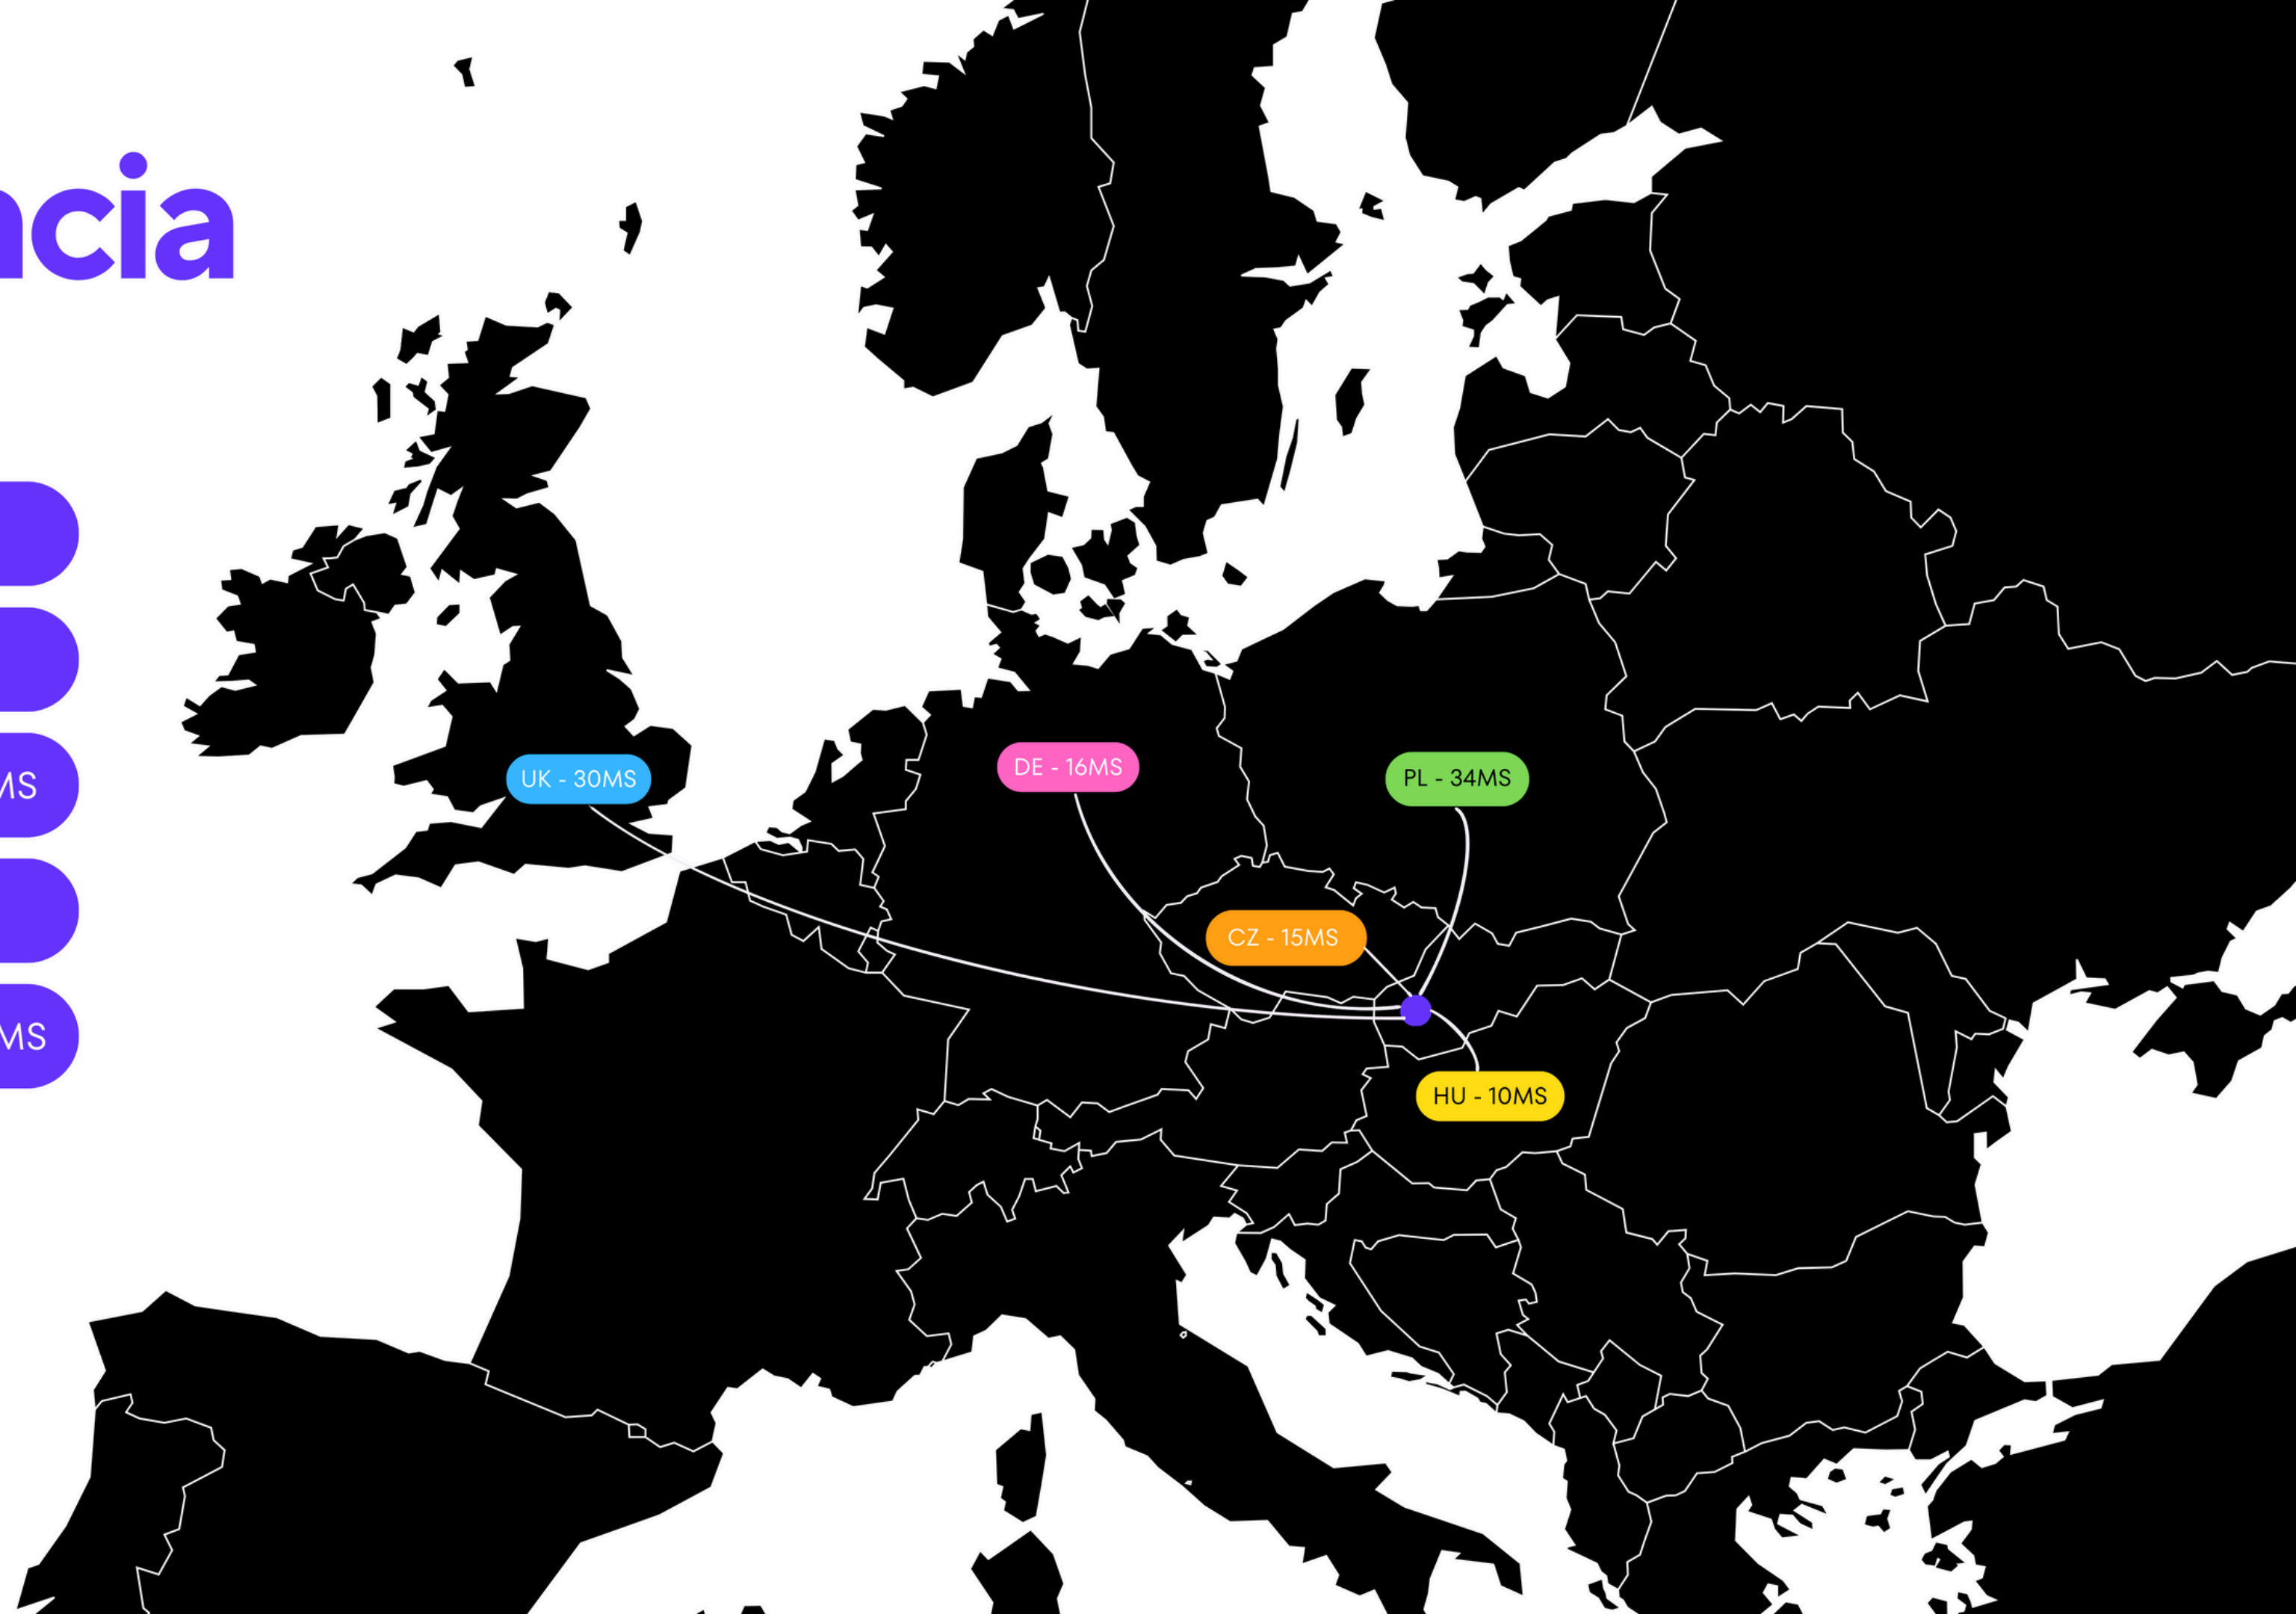

# Latencia

BRATISLAVA 1-2MS

KOŠICE 5,2MS

BANSKÁ BYSTRICA 4MS

SNINA 8,7MS

RIMAVSKÁ SOBOTA 5MS

+ USA - 97,54MS

OSTATNÉ SLUŽBY